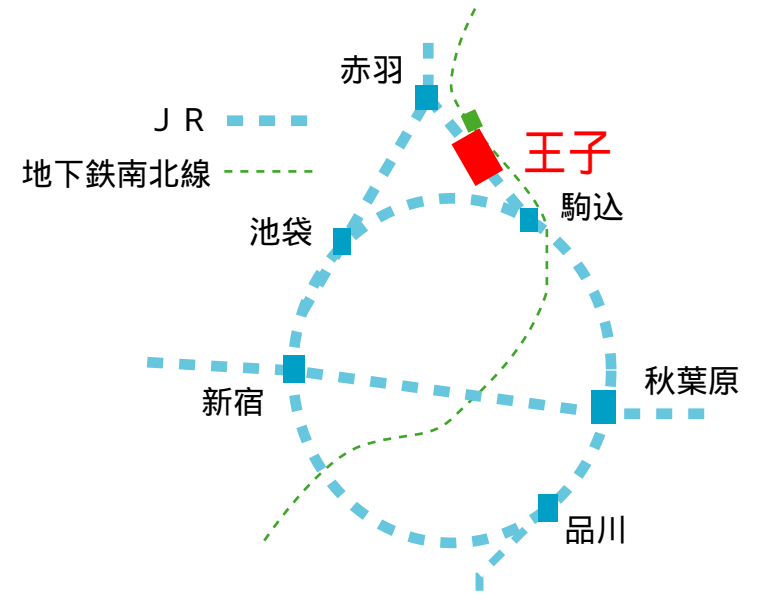

# 飛鳥山新能 会場（能舞台）位置 / 鉄道沿線配置図

飛鳥山公園へのご案内

- ・ J R 京浜東北線王子駅中央口・南口から徒歩 5 分
- ・ 地下鉄南北線王子駅 1 番出口から徒歩 5 分
- ・ 都電荒川線王子駅前もしくは飛鳥山停留所から徒歩 5 分

北